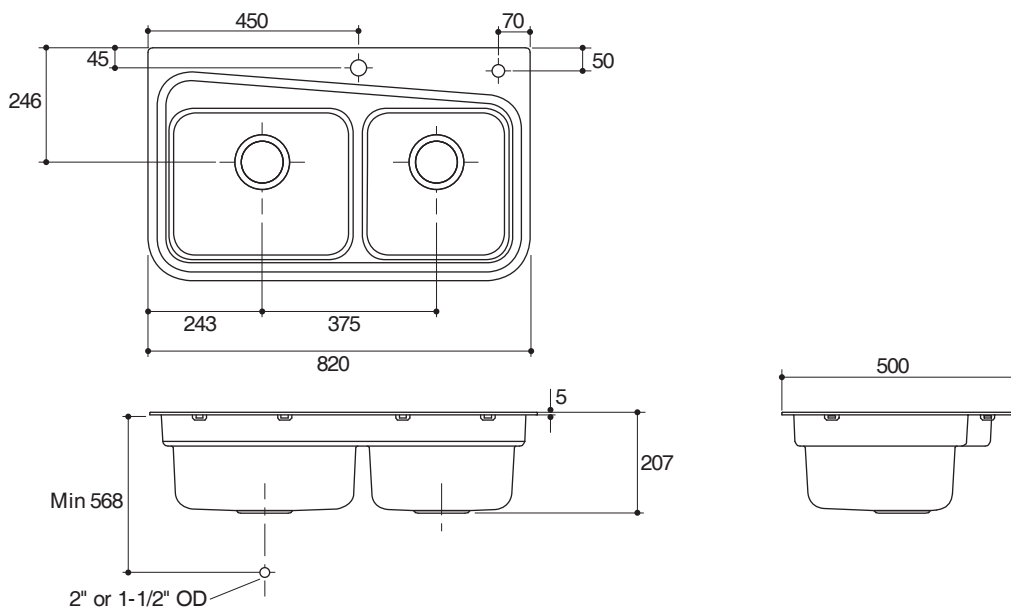

Codes/Standards Applicable

Specified model meets or exceeds the following:

- ANSI A112.19.3M/CSA B45.4
- QB/T 4013

Technical Information

Fixture:	Left	Right
Basin area	315 x 385 mm	305 x 315 mm
Water depth	165 mm	135 mm
Drain hole	38 or 51 mm (1-1/2" or 2")	
Faucet hole	35 mm	

Installation Notes

Install this product according to the installation guide. Allow a minimum of 2" (51 mm) clearance around the sink rim for clip attachment.

Specified Model

Model	Description	Color/Finished
K-3710X-2FD	Linc self-rimming kitchen sink	NA: None Applicable
Recommended Accessories		
K-6332T-4	Evoke kitchen faucet	CP: Polished Chrome

Dimensions are approximate.
Unit: mm

Product Diagram

คุณลักษณะ

- ผลิตจากสแตนเลส 304 เกรด 304
- แบบฝังบนเคาน์เตอร์
- สองหลุม
- พร้อมข้อต่อน้ำทิ้งแบบลงพื้น, ท่อน้ำล้นในตัว, สะดืออ่างแบบควิกไฟร์, อุปกรณ์ติดตั้ง, ที่ใสน้ำยาล้างจาน, เชียงไม้ และตะกร้า
- เทคโนโลยีไฮเลนซิลด์ ช่วยลดการเกิดเสียงจากจานชาม, ลดการเกาะตัวของหยดน้ำ และช่วยรักษาอุณหภูมิของน้ำ
- 820 x 500 x 207 มม.

มาตรฐาน

- คุณสมบัติตามมาตรฐาน
- ANSI A112.19.3M/CSA B45.4
- QB/T 4013

อ่างล้างจาน

K-3710X

ข้อมูลเฉพาะ

ผลิตภัณฑ์:	ซ้าย	ขวา
พื้นที่อ่าง	315 x 385 มม.	305 x 315 มม.
ระยะน้ำลึก	165 มม.	135 มม.
ขนาดรูท่อน้ำทิ้ง	38 หรือ 51 มม. (1-1/2" หรือ 2")	
ขนาดรูท่อน้ำ	35 มม.	