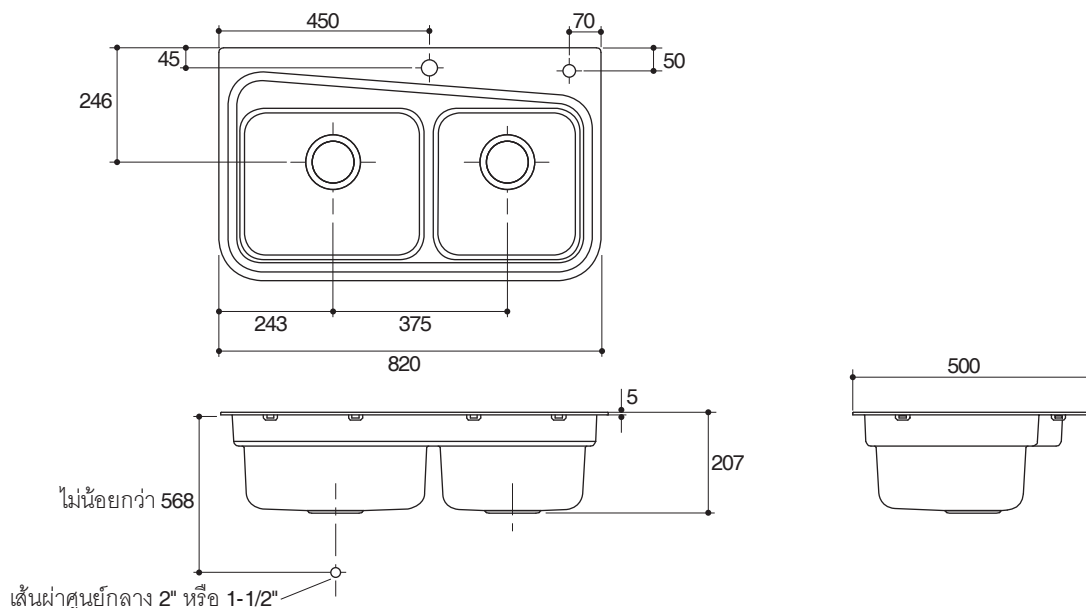

รุ่นผลิตภัณฑ์

รุ่น	ชื่อผลิตภัณฑ์	สี/วัสดุเคลือบผิว
K-3710X-2FD	อ่างล้างจาน สองหลุม รุ่นลินซ์	NA: สีตามวัสดุ
แนะนำให้ใช้ร่วมกับผลิตภัณฑ์		
K-6332T-4	ก๊อกลสมอ่างล้างจานชนิดฝักบัว รุ่นอีโวก	CP: สีโครมเงา

ขนาดระยะแสดงค่าโดยประมาณ

หน่วย: มม.

ภาพแสดงผลิตภัณฑ์